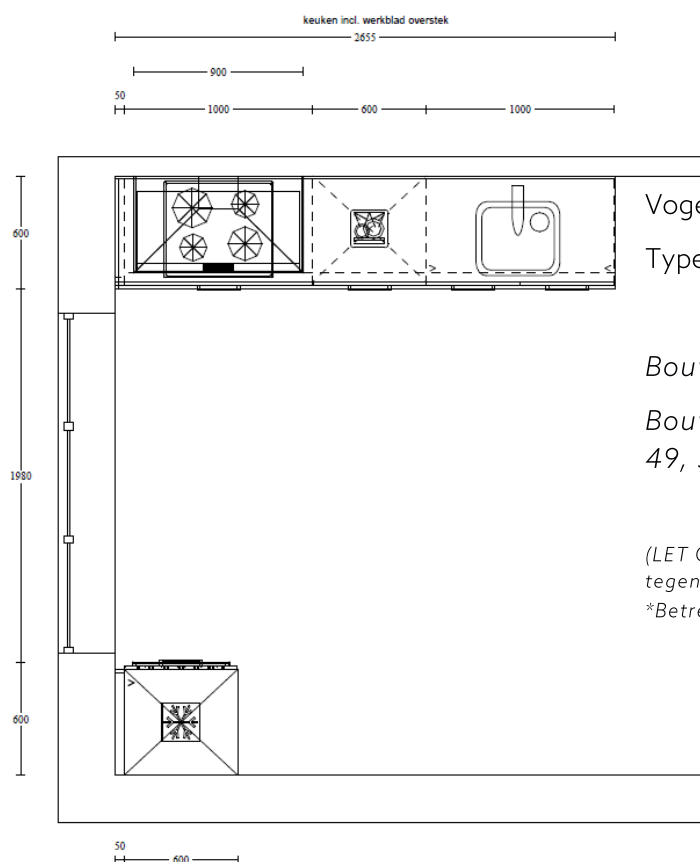

TOPKWALITEIT

keukenapparatuur

Naast onze ruime keuze aan keukens, bieden wij u natuurlijk ook een uitgebreide keuze aan keukenapparatuur van de bekende topmerken.

Al onze apparatuur voldoet aan labels die water – en/of energiezuinig zijn.

Vogelrijk, deelplan H, Waddinxveen

Type: Parallel keuken, Rietgans

Bouwnummers getekend: 39, 42, 45, 46, 50

Bouwnummers gespiegeld: 40, 41, 43, 44, 47, 48, 49, 51

(LET OP: Bouwnummer 41, 44, 45 & 49 staat de keukenopstelling niet tegen de voorgevel)

*Betreft een principe opzet, voor exacte uitwerking zie 0-tekening.

De aangeboden keukens zijn inclusief:

Combimagnetron met crisp en grill

Inductie kookplaat met 4 kookzones

Wandafzuigkap zwart voor recirculatie

Koelkast met vriesvak inhoud 102/16 liter

Geïntegreerde vaatwasser met 6 programma's

Toplaminaat werkblad (keuze uit 43 kleuren)

Novitelli fronten (keuze uit 9 frontkleuren)

RVS spoelbak

Eénhendel mengkraan

Whirlpool

CORPORATION

Deze apparaten zijn verwerkt in de getoonde keukens. Vanzelfsprekend is het mogelijk uw keukens te voorzien van andere apparatuur of een ander werkblad. Dit is te bespreken met onze adviseurs.